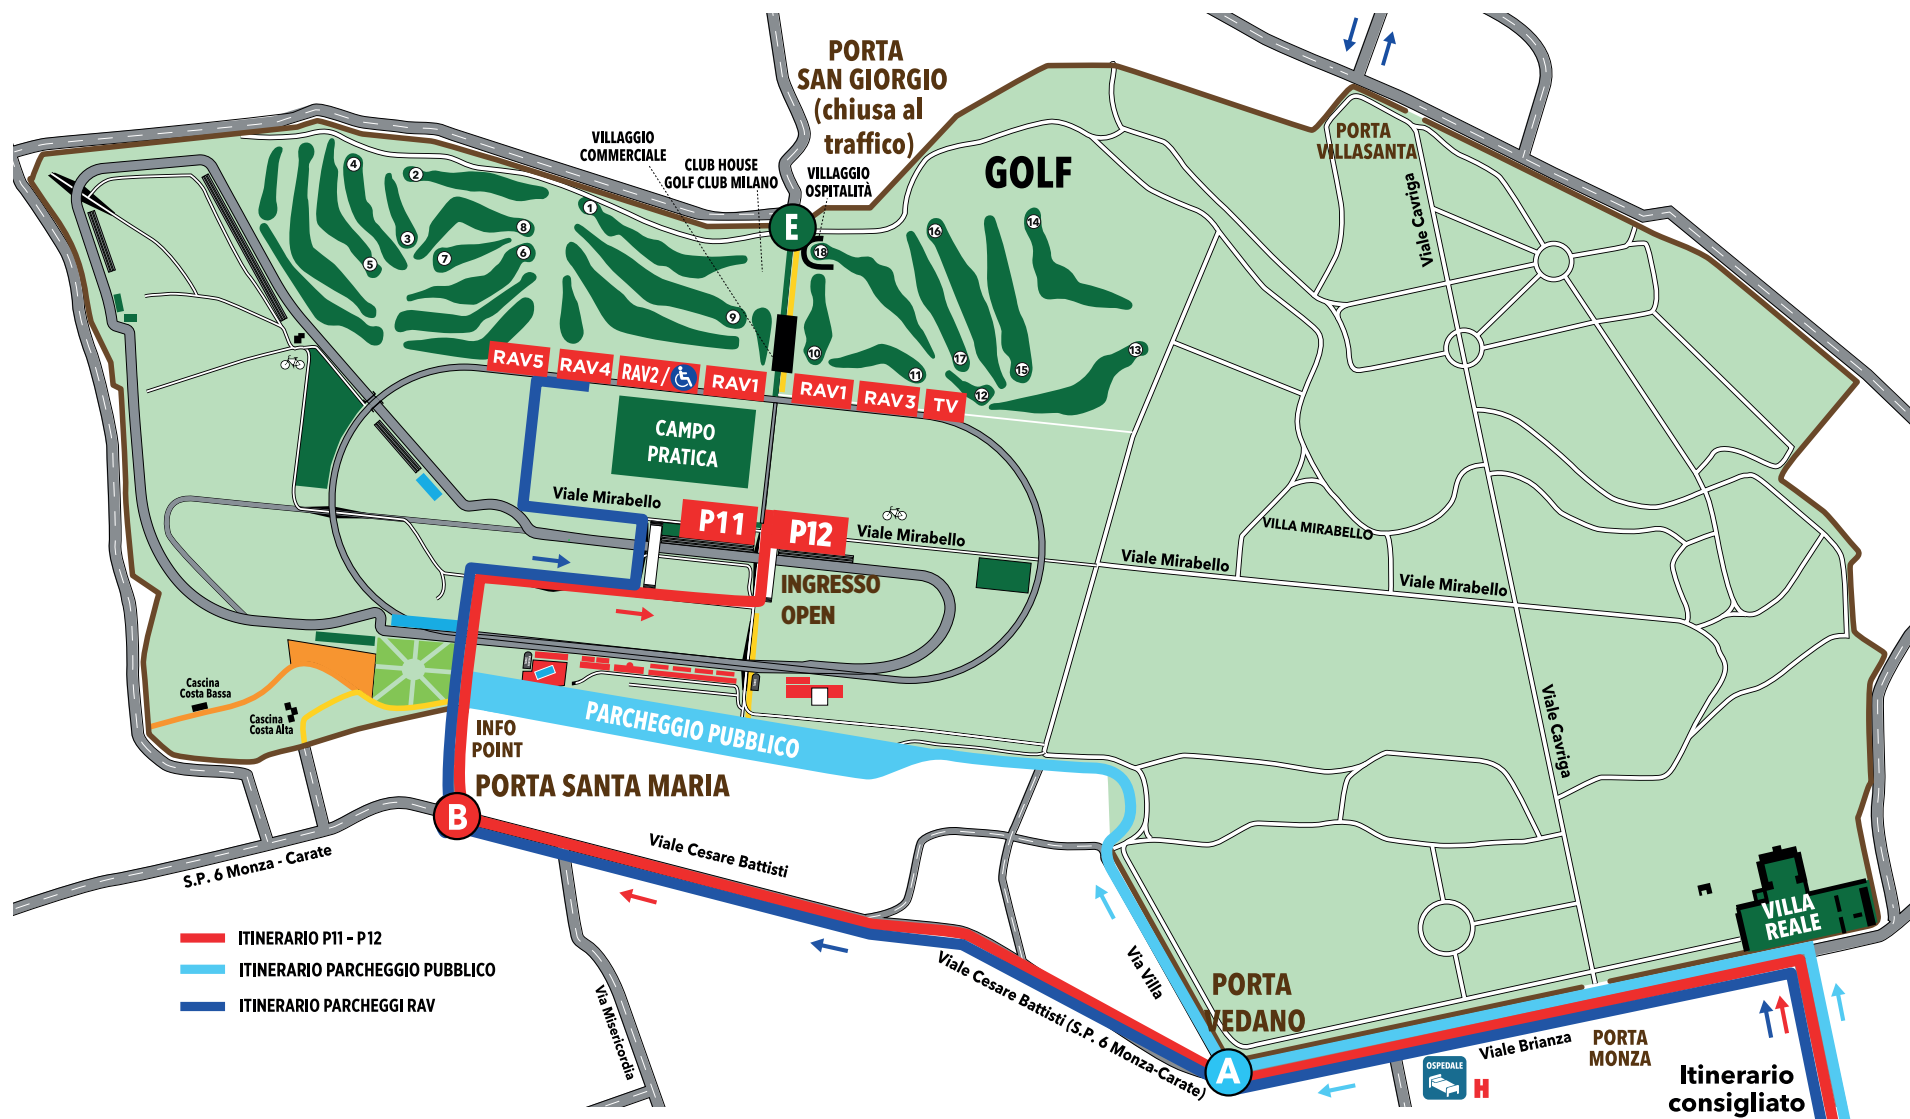

#### Itinerario

Impostare il navigatore su via Santa Maria delle Selve, Biassono (MB). Oppure, una volta giunti di fronte alla Villa Reale di Monza, al semaforo svoltare a sinistra su viale Brianza e proseguire per 3,6 km fino ad arrivare a una rotonda con un monumento che raffigura l'Autodromo. Svoltare a destra ed entrare a **PORTA SANTA MARIA (B)**. Da qui, seguire le apposite indicazioni "74° Open d'Italia".

### PER GLI AUTOBUS

L'ingresso autobus e area parcheggio è **PORTA VEDANO (A)**

**VEDERE IN BASSO LA  
MAPPA DETTAGLIATA  
CON LE INDICAZIONI  
PER L'ACCESSO**

### DATE E ORARI DI APERTURA E CHIUSURA PARCO E AUTODROMO

Da lunedì 9 ottobre a domenica 15 ottobre gli orari di accesso ai parcheggi saranno i seguenti:

**PORTA SANTA MARIA (B)** dalle **5:00** alle **24:00**

**PORTA VEDANO (A)** dalle **7.30** alle **20:30**

74° OPEN  
D'ITALIA

GOLF CLUB MILANO  
12 - 15 ottobre 2017

- ITINERARIO P11 - P12
- ITINERARIO PARCHEGGIO PUBBLICO
- ITINERARIO PARCHEGGI RAV

Itinerario  
consigliato